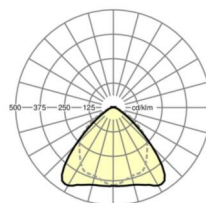

параметры

номер заказа	19515024200
код EAN	4020863427840
номер таможенного тарифа	94051190
Знак прохождения контроля	IP 20, класс защиты I, ENEC10 VDE, F, HACCP DIN10500/Food/IFS-пригодность для применения/BRC, Indoor, CE
Степень ударопрочности IK	IK03 (-20°C bis 30°C)
Температура окружения	ta -20°C в 30°C
Гарантийный срок	5 лет
Государственные программы поддержки	BEG - государственные субсидии для энергосберегающих зданий (действительна только для Германии)

электротехника

Балласт	Электронный драйвер (1 штука)
Мощность системы	96W
сетевое напряжение	230V/50Hz
автоматический предохранитель (пусковой ток)	13 штук/B10, 22 штук/B16, 22 штук/C10, 37 штук/C16
класс энергосбережения/Источник света	B

Оптика

Оснастка	LED, цветопередача/оттенок света CRI ≥ 80 / 6500K
Допуск для координаты цветности (MacAdam)	3SDCM
Номинальный световой поток	15763lm
Срок службы LED	50000h L80/B10 (Tq 30°C), 70000h L80/B50 (Tq 30°C)
светоотдача светильников	164lm/W
Угол излучения	95° (C0) / 95° (C90)
UGR поп./вдоль	23.6 / 25.0

DEEP-LINK

<https://www.regiolum.de/ru/article/19515024200>

Ссылка	LED 16000lm 865
ηLB	100 %
Φ ↓/↑	98 % / 2 %
UGR поп./вдоль	23.6 / 25.0