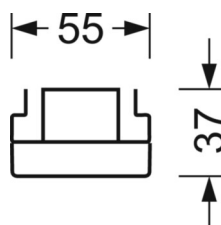

прибородержатель переменный - Central.Line.Optic - прямой широконаправленный свет - без видимых стыков

Ламподержатель из оцинкованного стального профиля, поверхность покрыта лаком на полиэфирной смоле. Крепление без инструментов с нажимными затворами, встроенными в конструкцию, обеспечивают защиту от кражи и взлома. В несущей трековой шине позиционируется по-разному. Цвет корпуса белый стандартный для электротехники RAL 9016; Прямой широкий свет, распространяющийся через линзу «Central.Line.Optic» из пластика ПММА. Линзовая оптика делает сборку и установку предельно удобными, плоскость легко чистится. Линзы плотно расположены в один ряд: световые точки сливаются в одну линию, создавая целостный вид. Подключение к электросети через присоединительный провод длиной 1 м для свободного позиционирования прибородержателя в световой полосе и 3-полюсную втычную деталь для быстрой сборки со свободным выбором фаз. Сменные блоки, позволяющие легко модернизировать освещение, существенно продлевают срок службы всей осветительной установки.

параметры

номер заказа	19515024200
код EAN	4020863427840
номер таможенного тарифа	94051190
Знак прохождения контроля	IP 20, класс защиты I, ENEC10 VDE, F, HACCP DIN10500/Food/IFS-пригодность для применения/BRC, Indoor, CE
Степень ударопрочности IK	IK03 (-20°C bis 30°C)
Температура окружения	ta -20°C в 30°C
Гарантийный срок	5 лет
Государственные программы поддержки	BEG - государственные субсидии для энергосберегающих зданий (действительна только для Германии)

электротехника